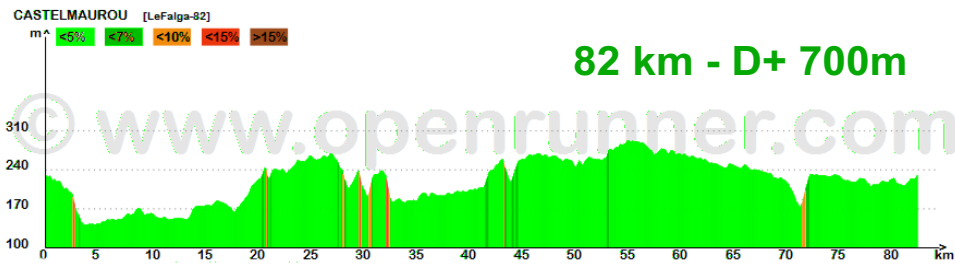

# Circuits de St JULIA & LE FALGA - VA

Distances: 90 et 82 km - Dénivelé +: 850 et 700 m (env.)

**Castelmaurou**

82 km - D+ 700m

90 km - D+ 850m