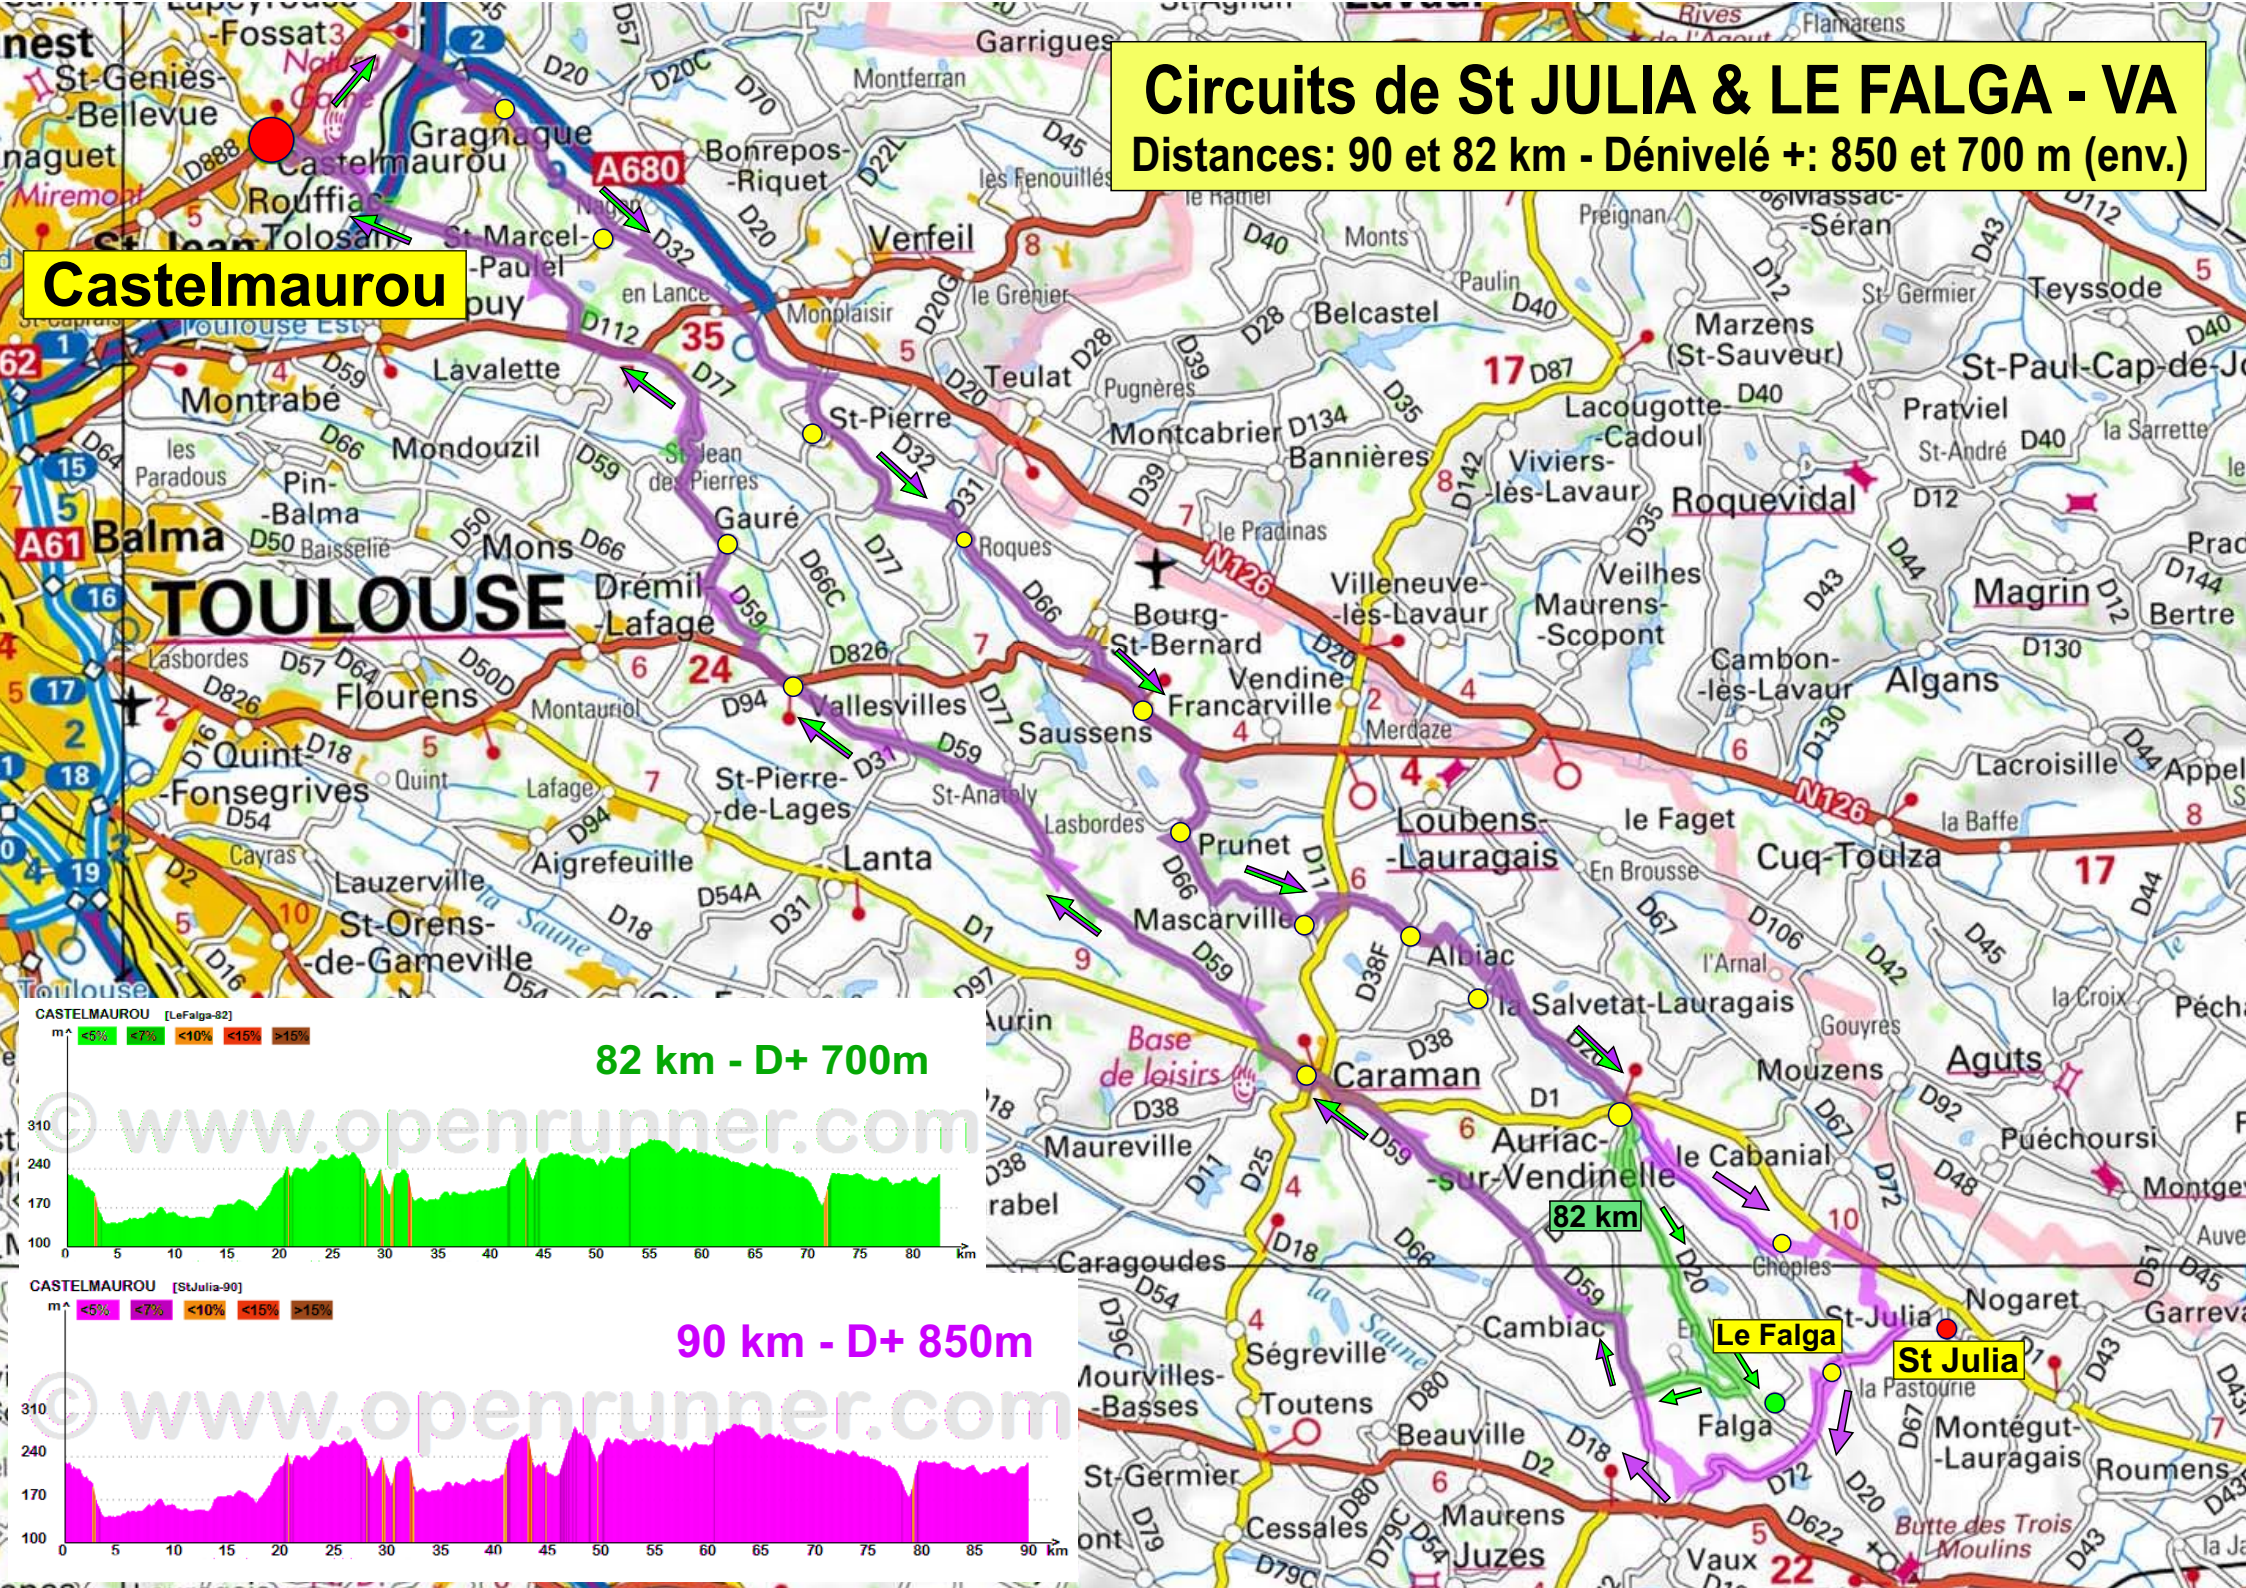

# Circuits de St JULIA & LE FALGA - VA

Distances: 90 et 82 km - Dénivelé +: 850 et 700 m (env.)

**Castelmaurou**

82 km - D+ 700m

90 km - D+ 850m